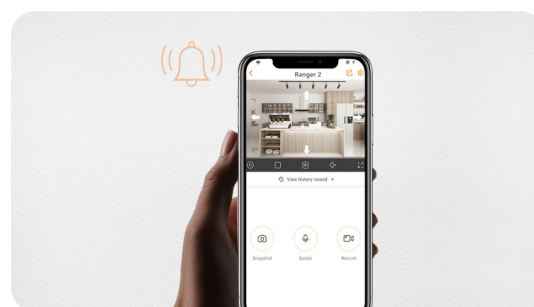

Dzięki funkcji inteligentnego śledzenia kamerze nie umknie żaden ruch!

Alarm o wystąpieniu nietypowego dźwięku

Kamera IP IMOU Ranger 2 4MPx IPC-A42P wyśle natychmiastowe powiadomienie na smartfon po wykryciu dźwięku, np. płaczu dziecka.

Tryb prywatności - maska prywatności

Wystarczy jedno kliknięcie, by zatrzymać nagrywanie na tak długo, jak zechcesz. Tryb prywatności, w który jest wyposażona kamera IP IMOU Ranger 2 4MPx IPC-A42P, pozwala na automatyczne zakrycie obiektywu za pomocą jednego kliknięcia w aplikacji IMOU Life.

Obrotowy obiektyw

Obróć obiektywem kamery IP IMOU Ranger 2 4MPx IPC-A42P, by mieć pełną kontrolę nad tym, co dzieje się w całym pomieszczeniu. Kamera IP IMOU Ranger 2 4MPx IPC-A42P obróci się dookoła własnej osi (w poziomie) od 0° do 355° i w górę (w pionie), obejmując wszystko od -5° do 80°.

Funkcja obrotu dostępna jest z poziomu aplikacji IMOU Life - możesz więc dowolnie operować zakresem wizji będąc z dala od domu.

Wbudowana syrena

Przeoń nieproszonego gościa za pomocą funkcji aktywnego

Detekcja osób