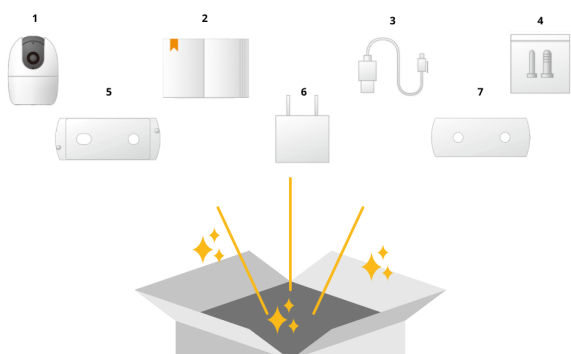

Obrotowy obiektyw

Obróć obiektywem kamery IP IMOU Ranger 2 4MPx IPC-A42P, by mieć pełną kontrolę nad tym, co dzieje się w całym pomieszczeniu. Kamera IP IMOU Ranger 2 4MPx IPC-A42P obróci się dookoła własnej osi (w poziomie) od 0° do 355° i w górę (w pionie), obejmując wszystko od -5° do 80°.

Funkcja obrotu dostępna jest z poziomu aplikacji IMOU Life - możesz więc dowolnie operować zakresem wizji będąc z dala od domu.

Wbudowana syrena

Przeoń nieproszonego gościa za pomocą funkcji aktywnego

Detekcja osób

Włącz edytor

odstraszania, którą posiada kamera IP IMOU Ranger 2 4MPx IPC-A42P.

Aktywuj syrenę alarmu ręcznie lub pozwól, by włączała się automatycznie gdy tylko kamera wykryje intruza.

KAMERA IP IMOU RANGER 2 4MP IPC-A42P-D - specyfikacja